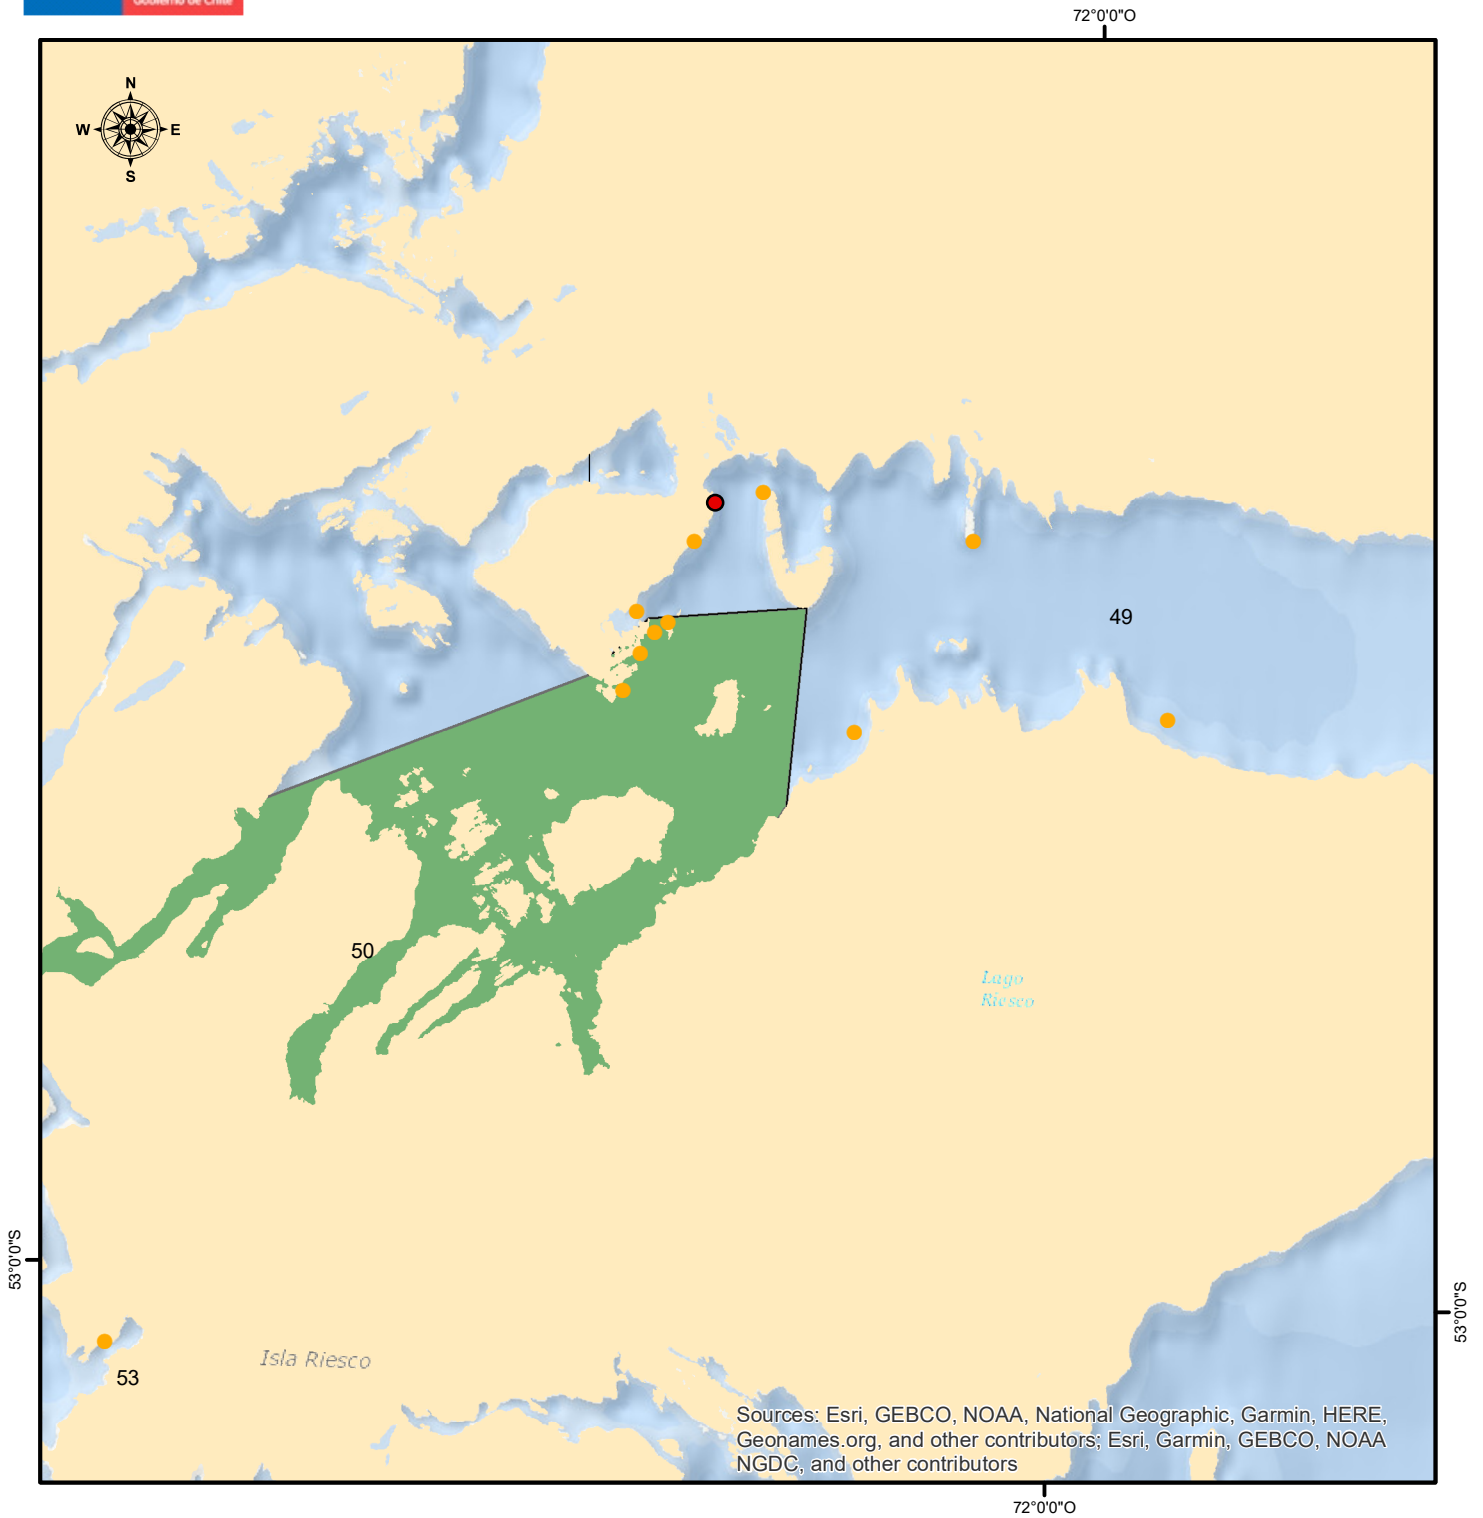

Distribución Espacial PSEVC ISA

Caso Sospechoso ISAv- Ensenada Rys

Región de Magallanes

Leyenda

- Caso sospechoso
- Centros con S.salar

Zonas ISA

- Zona de Vigilancia

0 1,5 3 6 9 12 Km

Fuente cartográfica
IGM 2002

Datum WGS-84 18S

Elaboración propia
KMA
SERNAPESCA