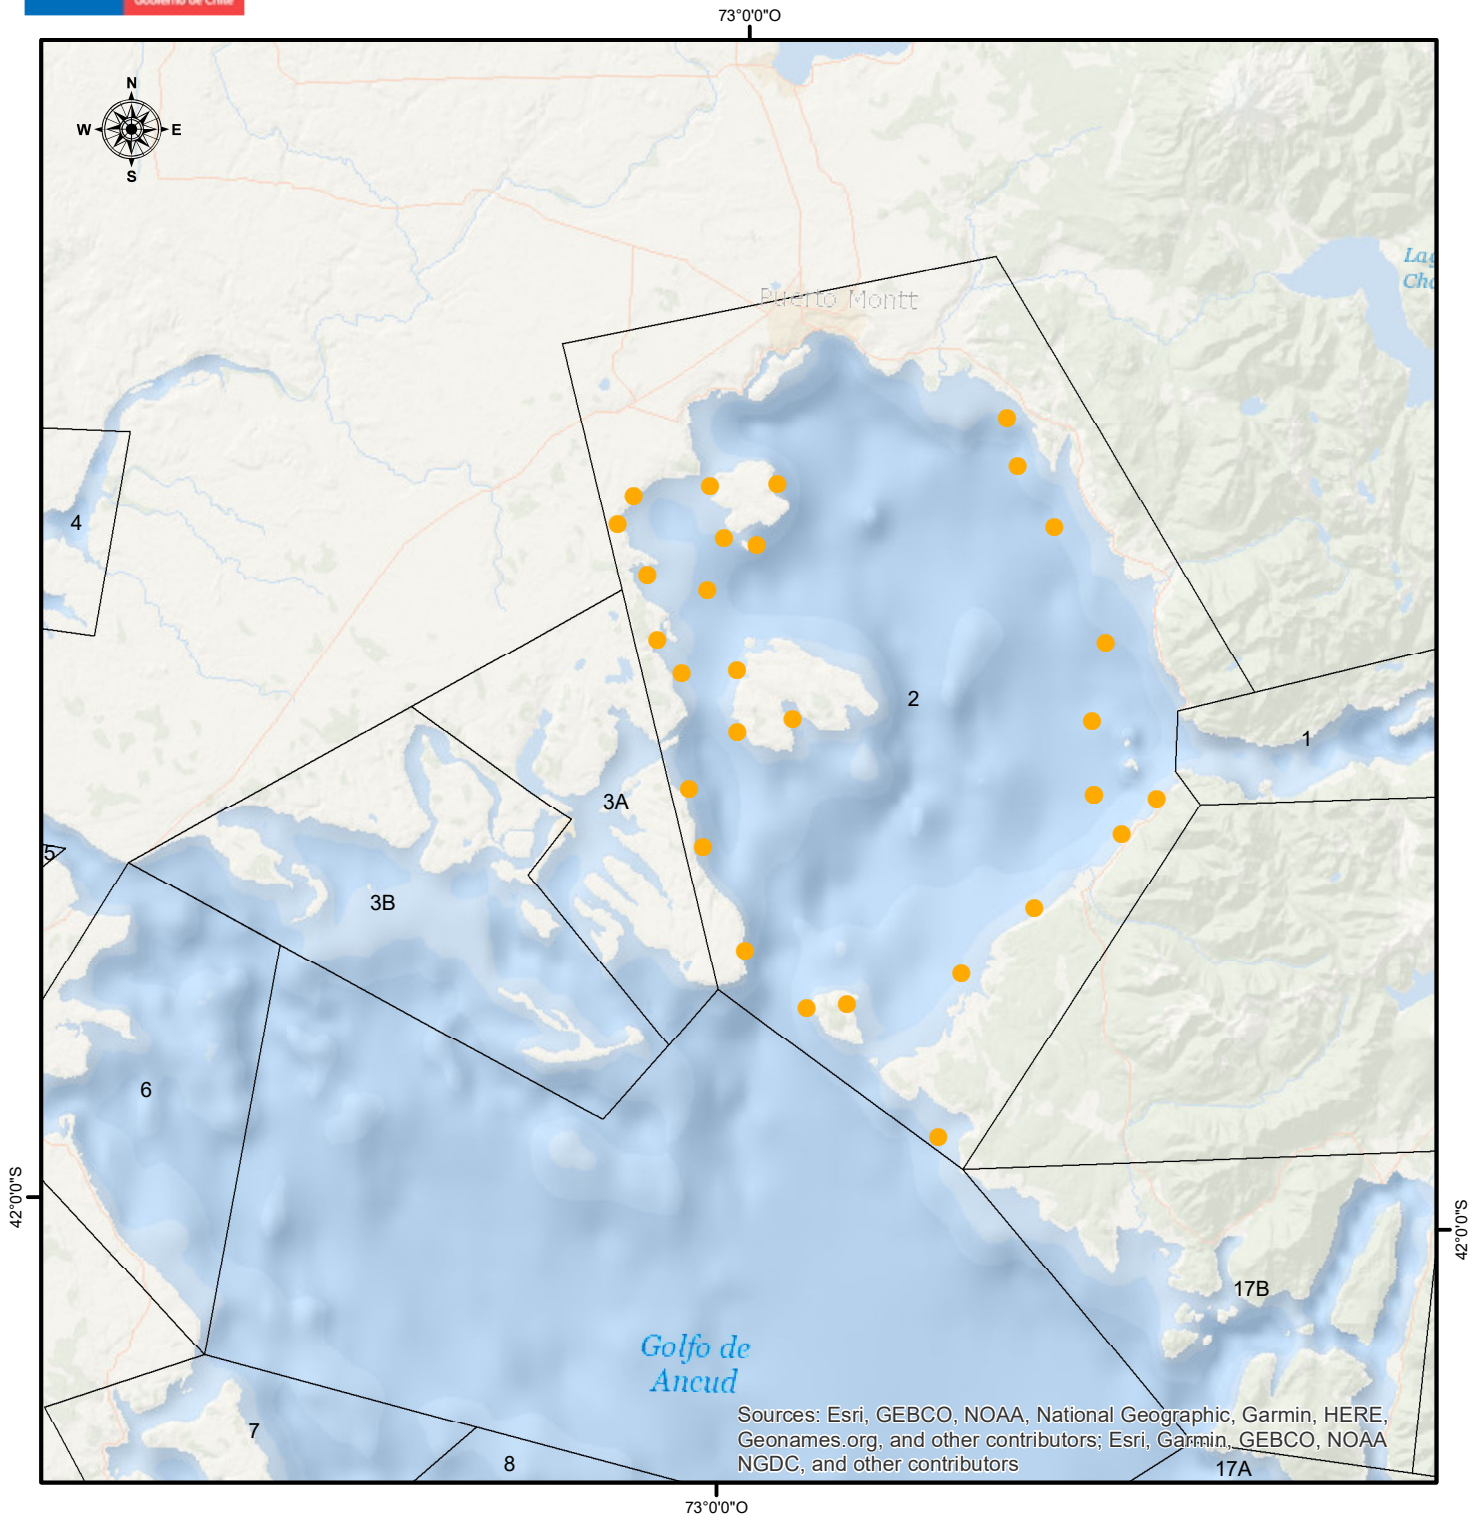

Distribución Espacial centros de cultivo -Región de Los Lagos

Fuente cartográfica
IGM 2002

Datum WGS-84 18S

Elaboración propia
KMA
SERNAPESCA