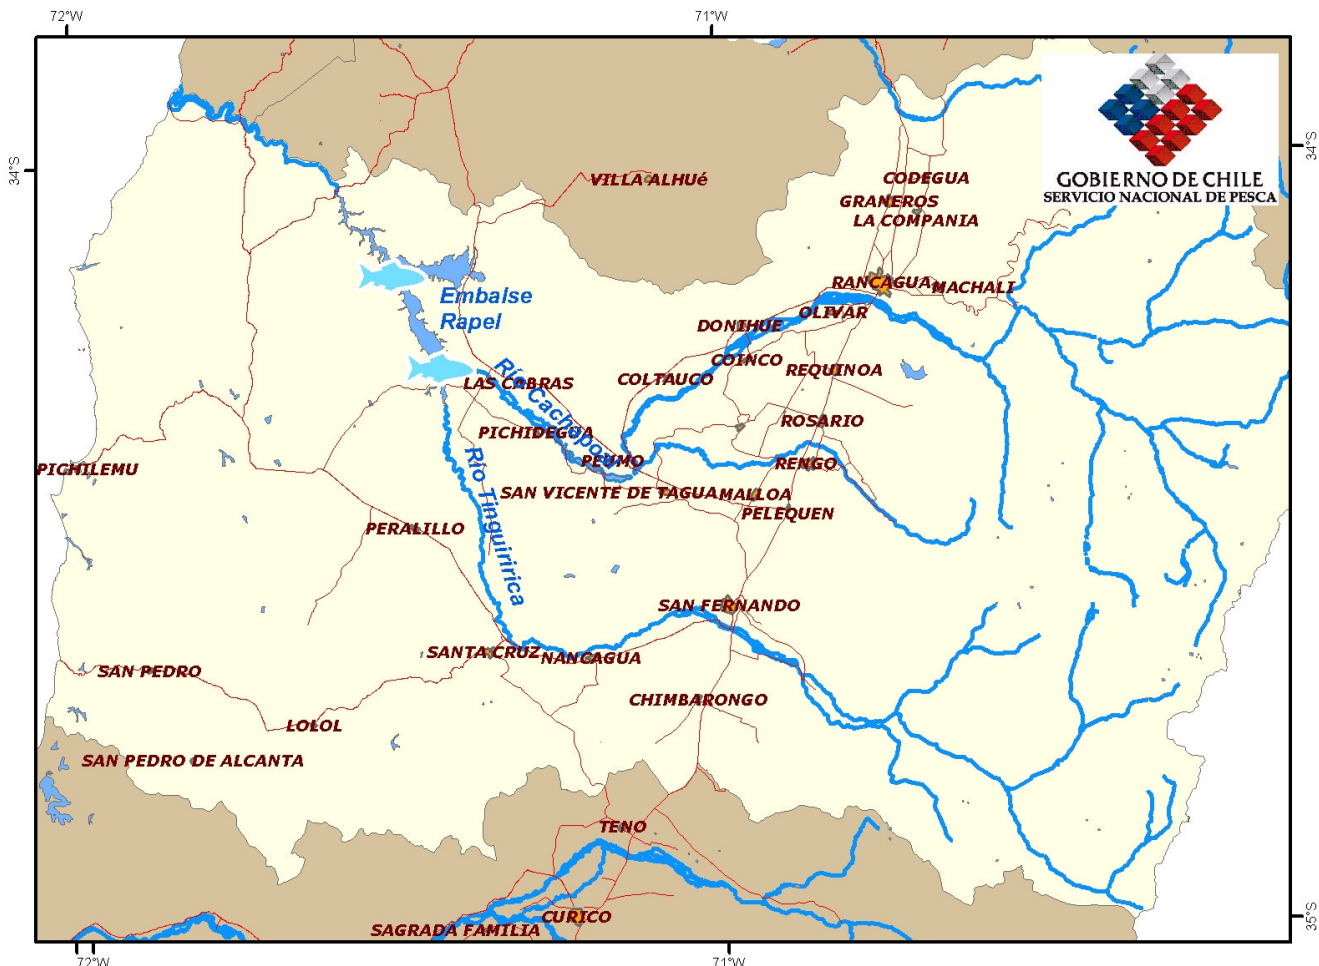

ZONAS Y ESPECIES PARA LA PESCA DEPORTIVA REGIÓN DEL LIBERTADOR BERNARDO O'HIGGINS CHILE

Región del Lib. B. O'Higgins - Mapa de Pesca Deportiva

Simbología		Base Cartografica: I.G.M. (2002)	
Pesca Deportiva	Lagos y lagunas		Fuente: Elaboracion Propia
Especie	Rio		Basado en
Pejerrey Argentino	Otras Regiones		Servicio Nacional de Pesca
Red Vial	Reg. L.B.O'Higgins		2007
	Áreas Urbanas		
			0 10 20 40 Kilometros

Región del Lib. B. O'Higgins - Mapa de Pesca Deportiva Sector Lago Rapel

Simbología

Pesca Deportiva

Especie

 Pejerrey Argentivo

 Red Vial

 Lagos y lagunas

 Río

 Otras Regiones

 Reg. L.B.O'Higgins

 Áreas Urbanas

Base Cartografica:
I.G.M. (2002)
Fuente: Elaboracion Propia
Basado en
Servicio Nacional de Pesca
2007