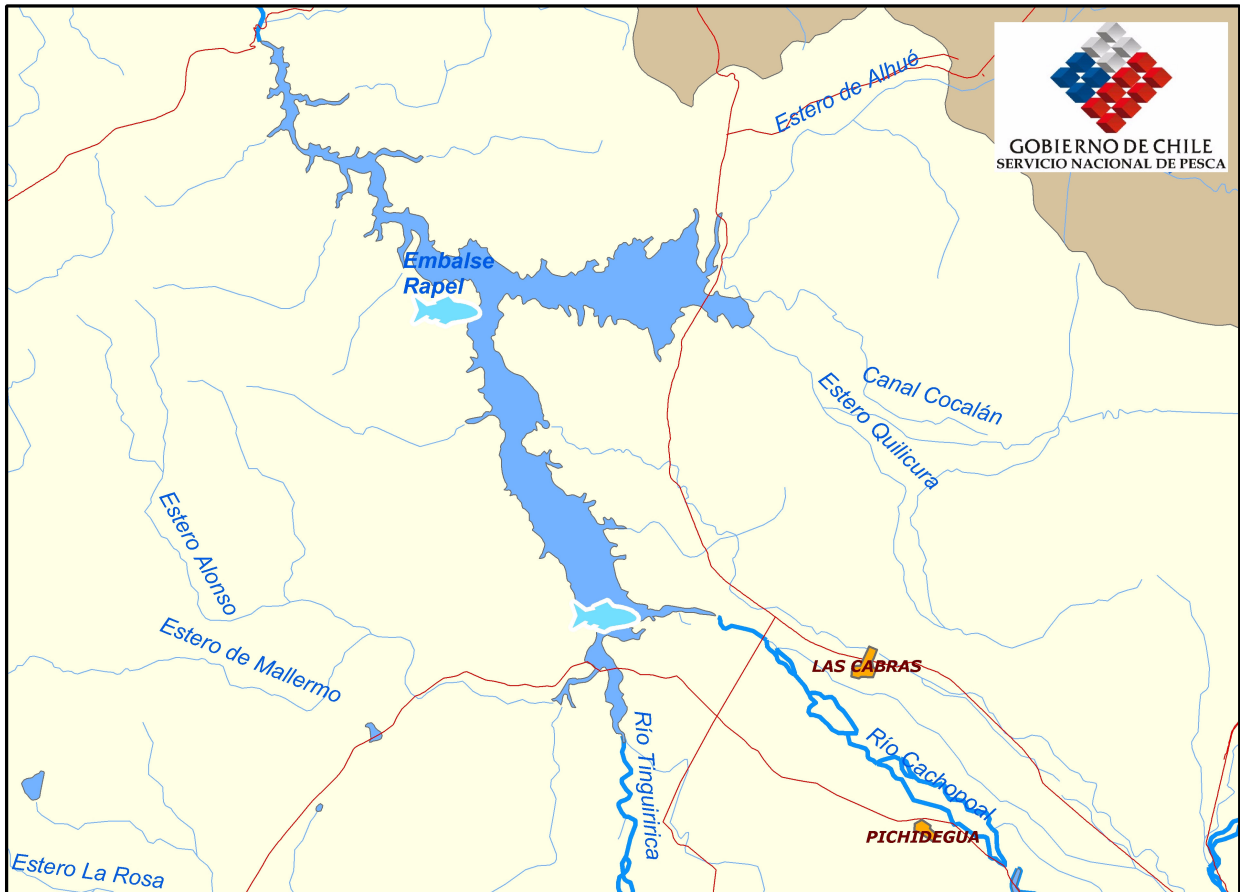

ZONAS Y ESPECIES PARA LA PESCA DEPORTIVA REGIÓN DEL LIBERTADOR BERNARDO O'HIGGINS CHILE

Región del Lib. B. O'Higgins - Mapa de Pesca Deportiva

Simbología		Base Cartografica: I.G.M. (2002)	
Pesca Deportiva	Lagos y lagunas		Fuente: Elaboracion Propia
Especie	Rio		Basado en
Pejerrey Argentino	Otras Regiones		Servicio Nacional de Pesca
Red Vial	Reg. L.B.O'Higgins		2007
	Áreas Urbanas		
			0 10 20 40 Kilometros

Región del Lib. B. O'Higgins - Mapa de Pesca Deportiva Sector Lago Rapel

Simbología

Pesca Deportiva

Especie

 Pejerrey Argentivo

 Red Vial

 Lagos y lagunas

 Río