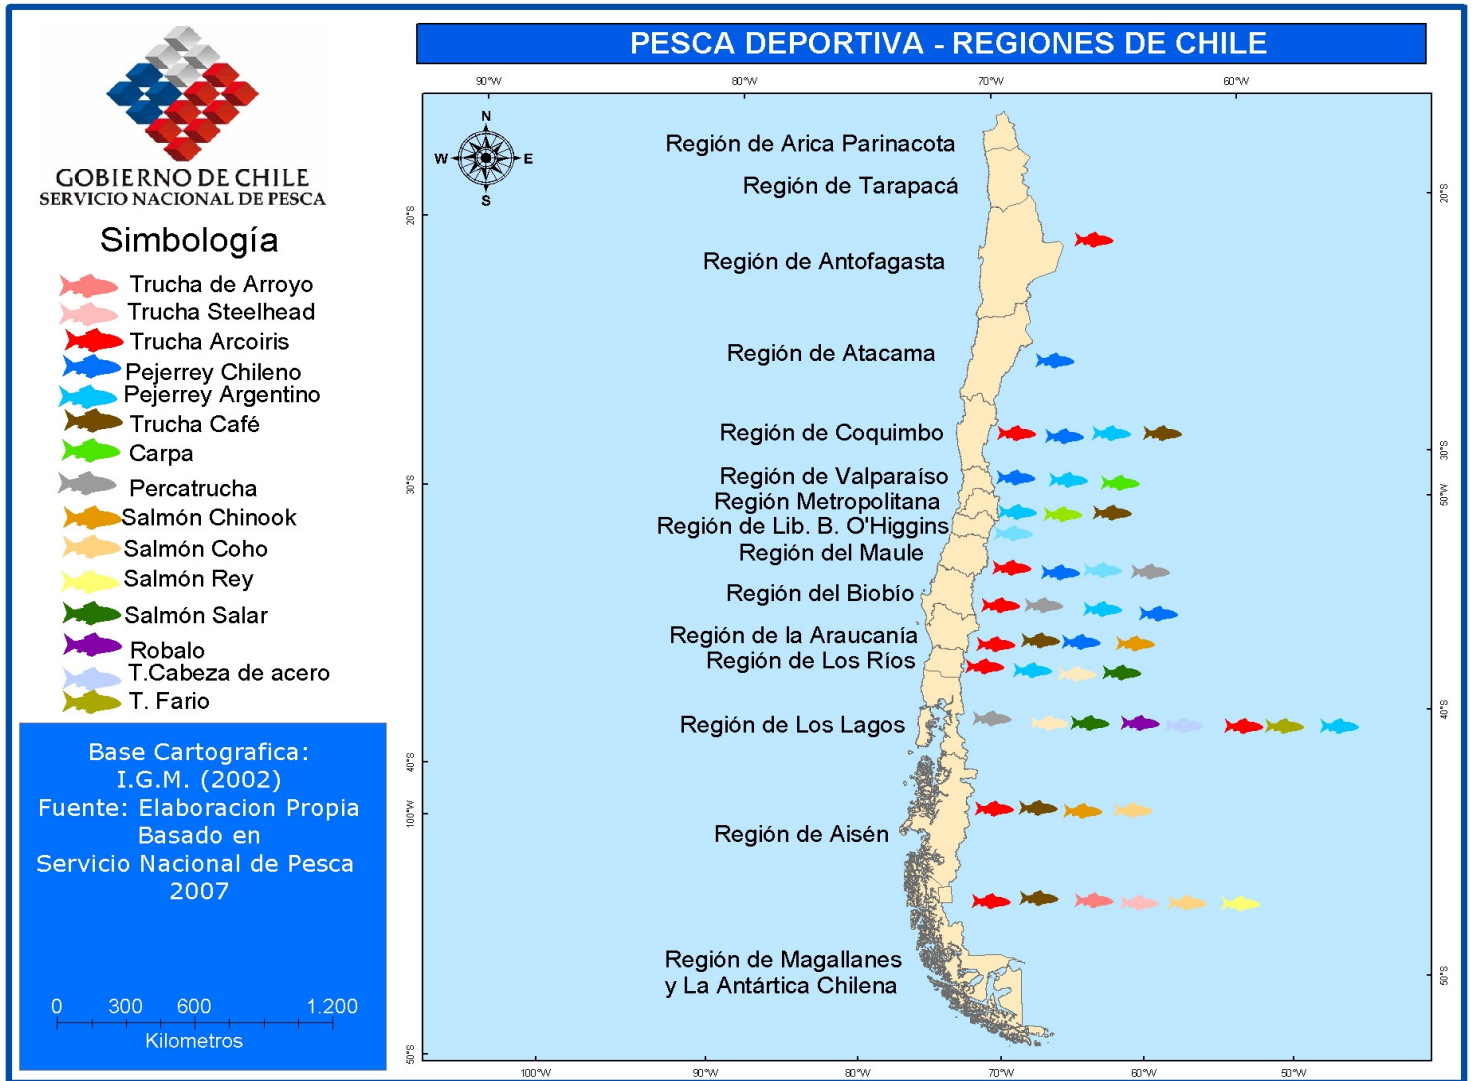

ZONAS Y ESPECIES PARA LA PESCA DEPORTIVA REGIÓN DEL LIBERTADOR BERNARDO O'HIGGINS CHILE

Región del Lib. B. O'Higgins - Mapa de Pesca Deportiva

Simbología		Base Cartografica: I.G.M. (2002)	
Pesca Deportiva	Lagos y lagunas		Fuente: Elaboracion Propia
Especie	Rio		Basado en
Pejerrey Argentino	Otras Regiones		Servicio Nacional de Pesca
Red Vial	Reg. L.B.O'Higgins		2007
	Áreas Urbanas		
			0 10 20 40 Kilometros

Región del Lib. B. O'Higgins - Mapa de Pesca Deportiva Sector Lago Rapel

Simbología

Pesca Deportiva

Especie

 Pejerrey Argentivo

 Red Vial

 Lagos y lagunas

 Río

 Otras Regiones

 Reg. L.B.O'Higgins

 Áreas Urbanas

Base Cartografica:
I.G.M. (2002)
Fuente: Elaboracion Propia
Basado en
Servicio Nacional de Pesca
2007