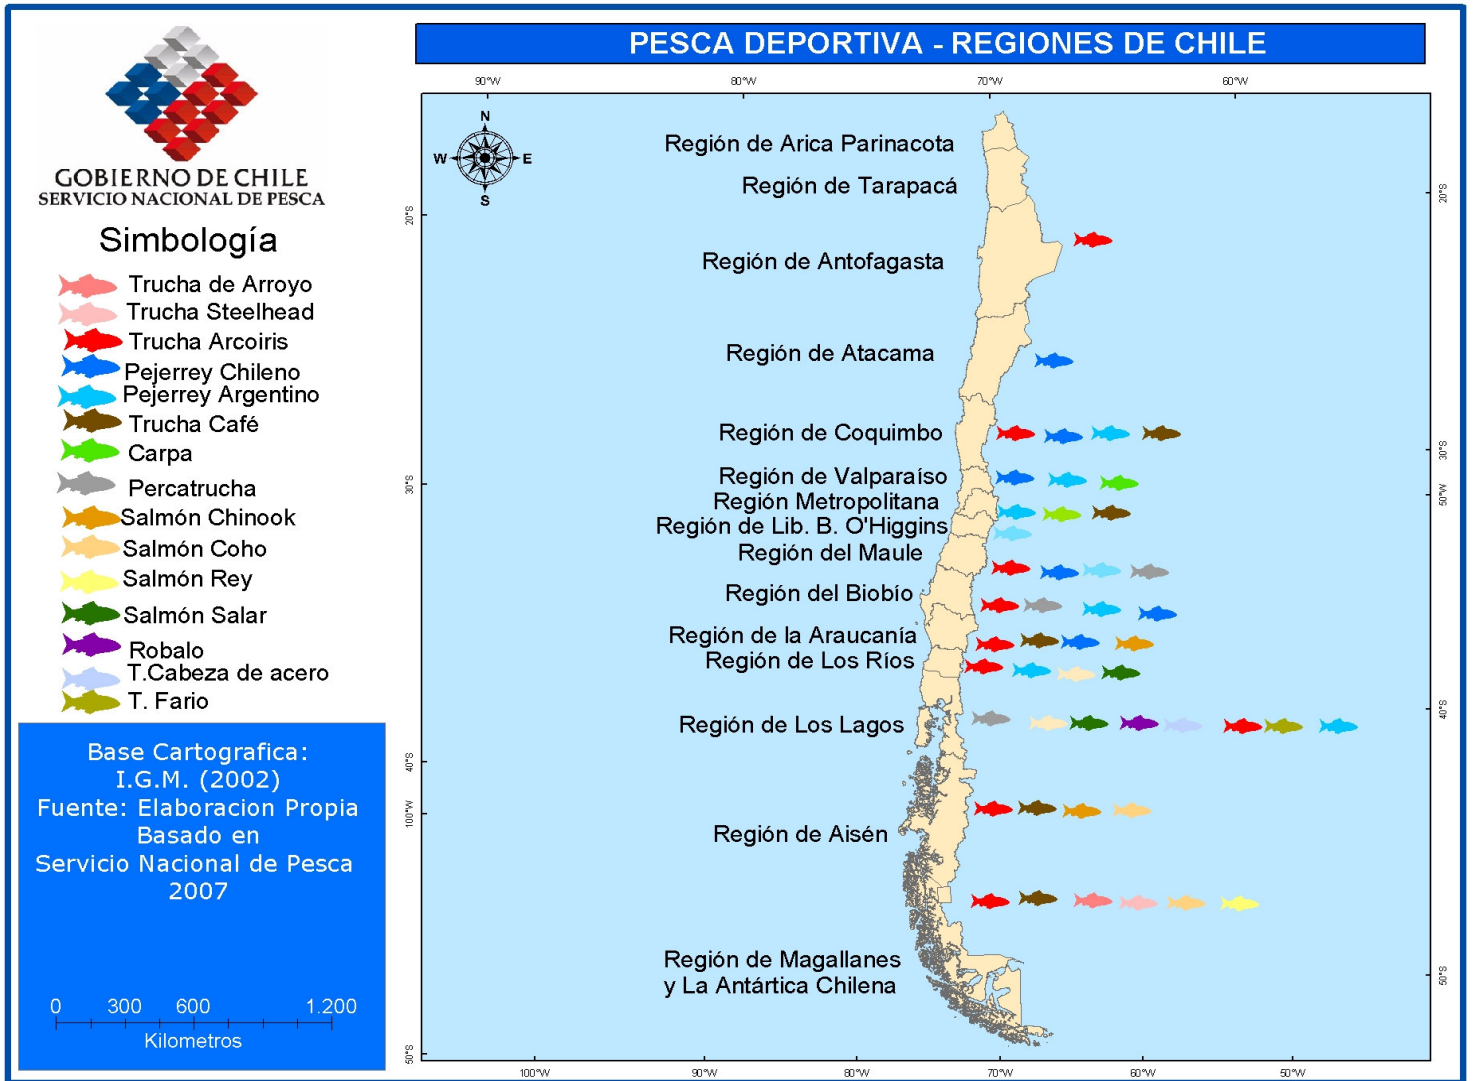

ZONAS Y ESPECIES PARA LA PESCA DEPORTIVA REGIÓN DE VALPARAÍSO CHILE

GOBIERNO DE CHILE
SERVICIO NACIONAL DE PESCA

REGION DE VALPARAÍSO
Mapa de Pesca Deportiva

Simbología

Red Vial

Áreas Urbanas

Lagos y Salares

Rio

Pesca Deportiva Ch. Especie (común)

Carpa

Pejerrey Argentino

Pejerrey Chileno

Otras regiones

Región de Valparaíso

Base Cartográfica:
I.G.M. (2002)

Especie (común)

Carpa

Pejerrey Argentino

Pejerrey Chileno

Otras regiones

Región de Valparaíso

Red Vial

Base Cartografica:
I.G.M. (2002)
Fuente: Elaboracion Propia
Basado en
Servicio Nacional de Pesca
2007