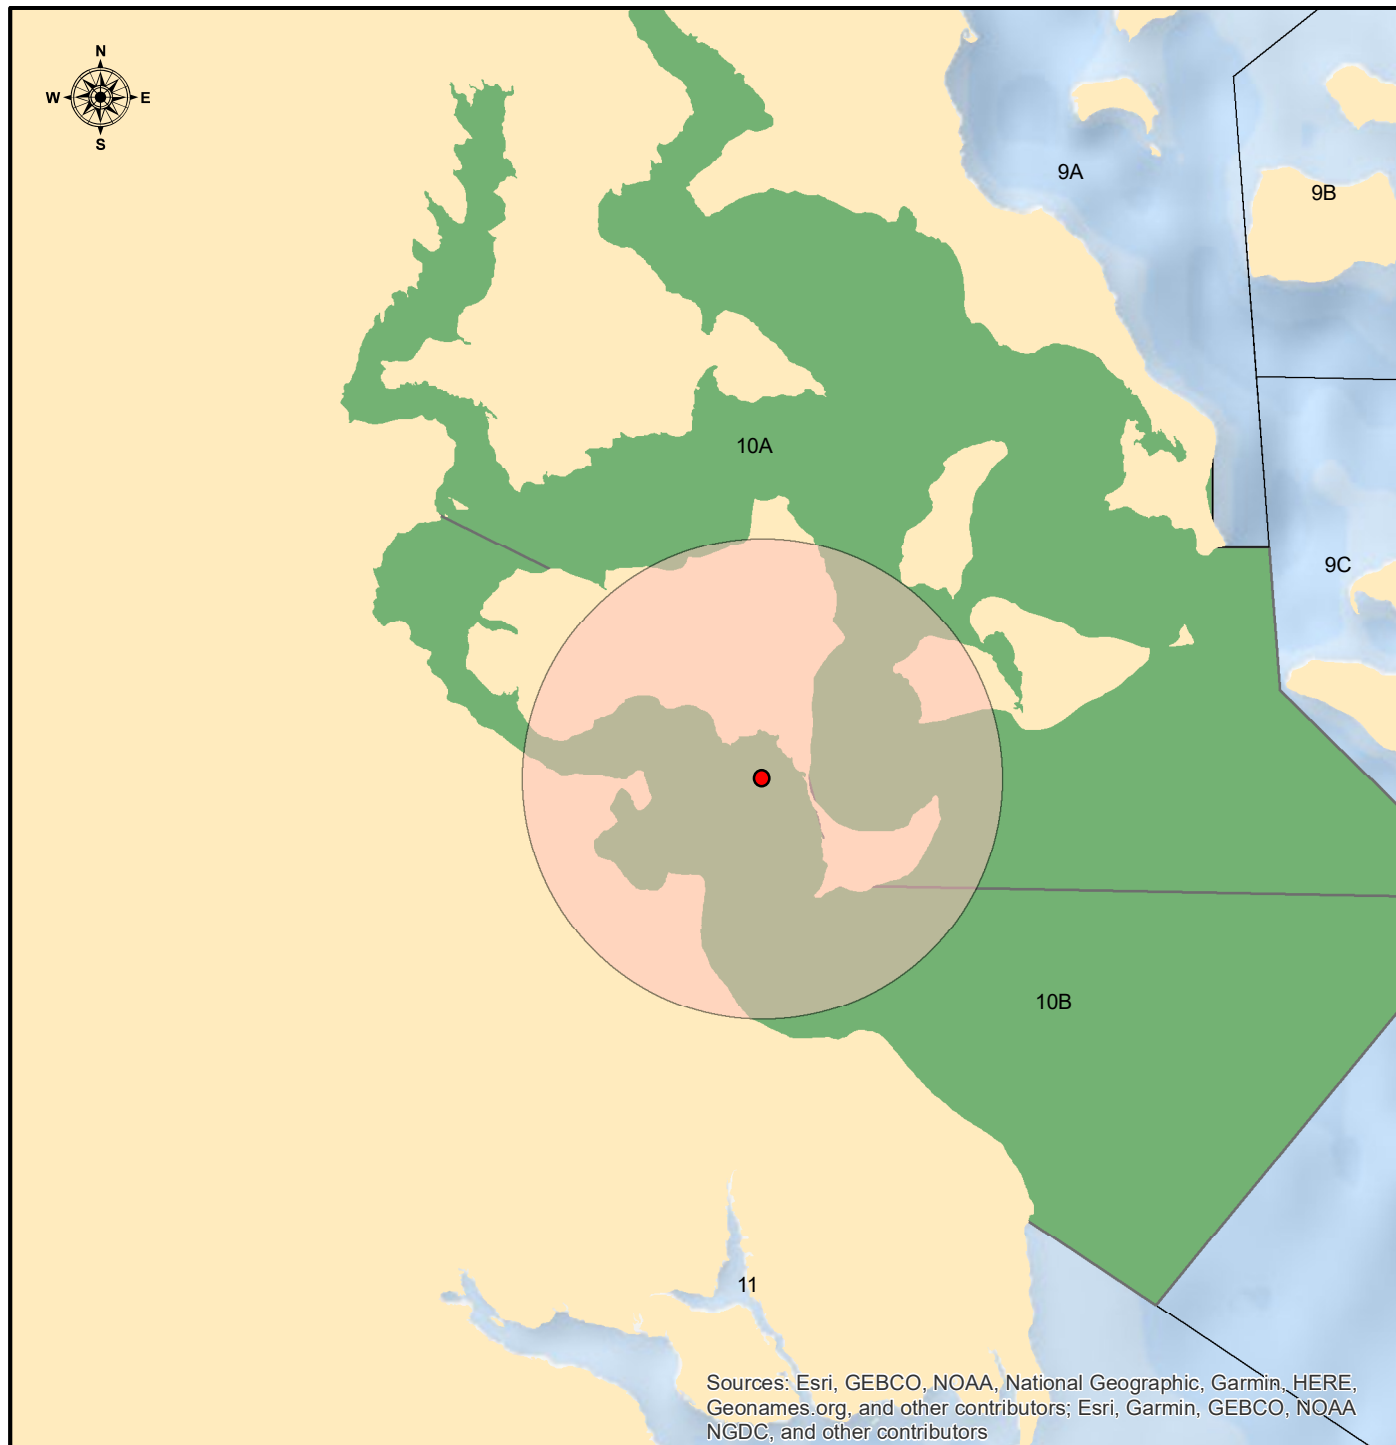

Distribución Espacial Confirmado Otros HPR- Centro Cahueldao PSEVC ISA- Región de Los Lagos

Leyenda

 Confirmado Otros HPR

Zonas ISA

 Zona de Vigilancia
 Zona Infectada

Fuente cartográfica
 IGM 2002

Datum WGS-84 18S

Elaboración propia
 KMA
 SERNAPESCA