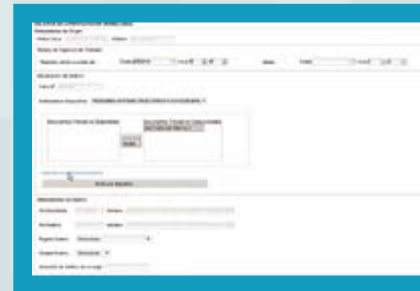

Ingrese al Sistema de Trazabilidad desde el sitio web www.sernapesca.cl y acceda a su cuenta con su usuario y contraseña.

Una opción para solicitar su AOL es cuando llene el formulario de "Declaración de destino", donde si selecciona la opción "con traslado", le desplegará una nueva sección para generar la solicitud de AOL.