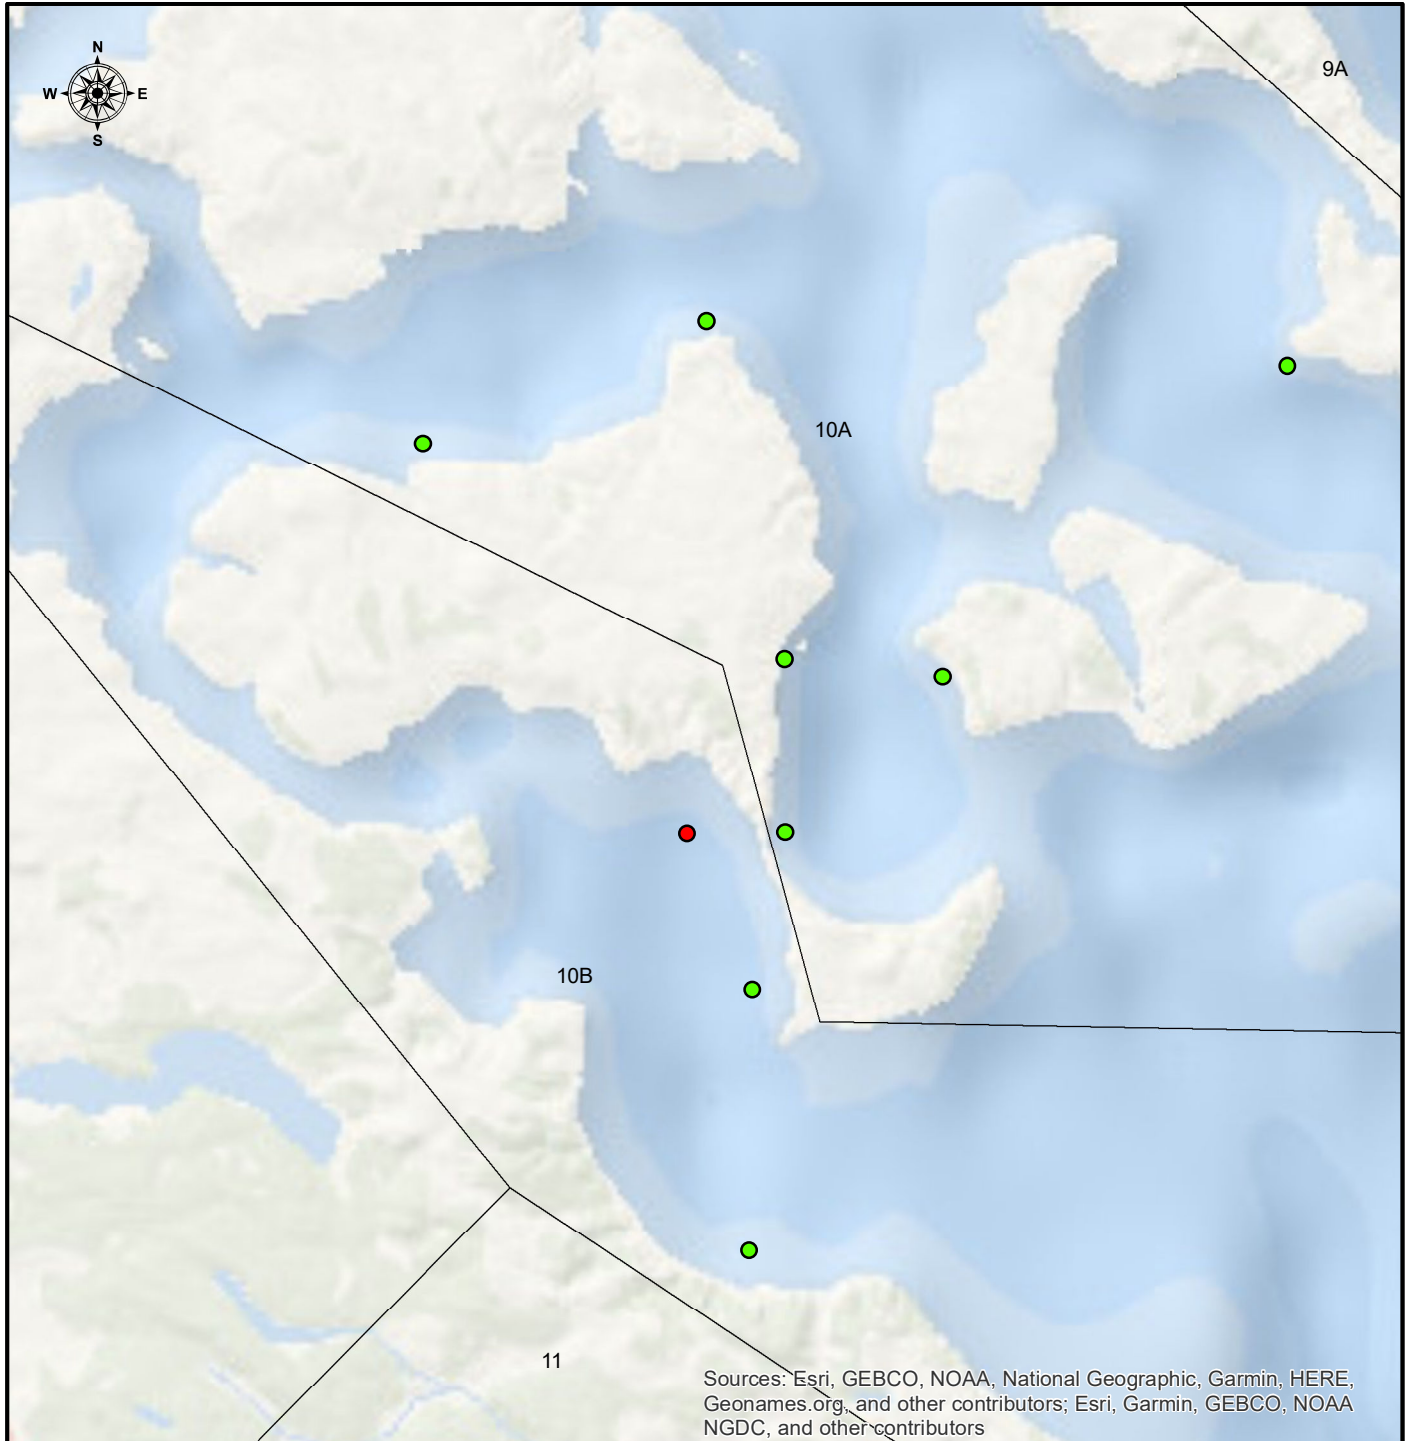

Distribución Espacial PSEVC-ISA Caso Cahueldao Región de Los Lagos

Leyenda

- Sospechoso ISA
- Centros con S.salar

0 0,5 1 2 3 4
Km

Fuente cartográfica
IGM 2002

Datum WGS-84 18S

Elaboración propia
KMA
SERNAPESCA