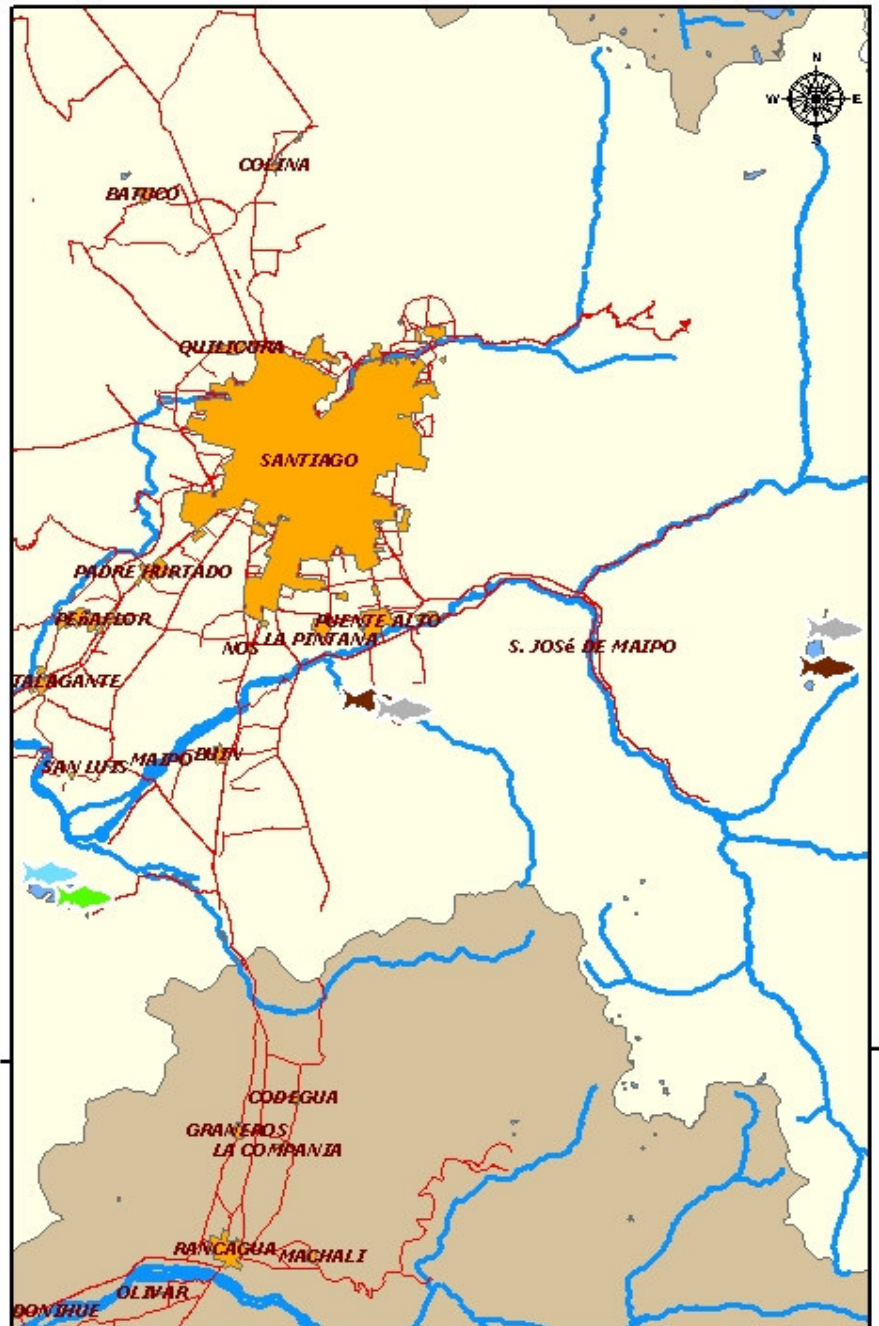

ZONAS Y ESPECIES PARA LA PESCA DEPORTIVA REGIÓN METROPOLITANA CHILE

GOBIERNO DE CHILE
SERVICIO NACIONAL DE PESCA

REGION METROPOLITANA
Mapa de Pesca Deportiva

Simbología

Pesca Deportiva

Especie (común)

-  Carpa
-  Pejerrey Argentino
-  Percatrucha
-  Trucha café
-  Áreas Urbanas
-  Red Vial
-  Lagos y lagunas
-  Río

Base Cartografica:
I.G.M. (2002)
Fuente: Elaboracion Propia
Basado en
Servicio Nacional de Pesca
2007

GOBIERNO DE CHILE
SERVICIO NACIONAL DE PESCA

REGION METROPOLITANA
Mapa de Pesca Deportiva

Simbología

Pesca Deportiva

Especie (común)

-  Carpa
-  Pejerrey Argentino
-  Percatrucha
-  Trucha café
-  Áreas Urbanas
-  Red Vial
-  Lagos y lagunas
-  Río

Base Cartografica:
I.G.M. (2002)
Fuente: Elaboracion Propia
Basado en
Servicio Nacional de Pesca
2007