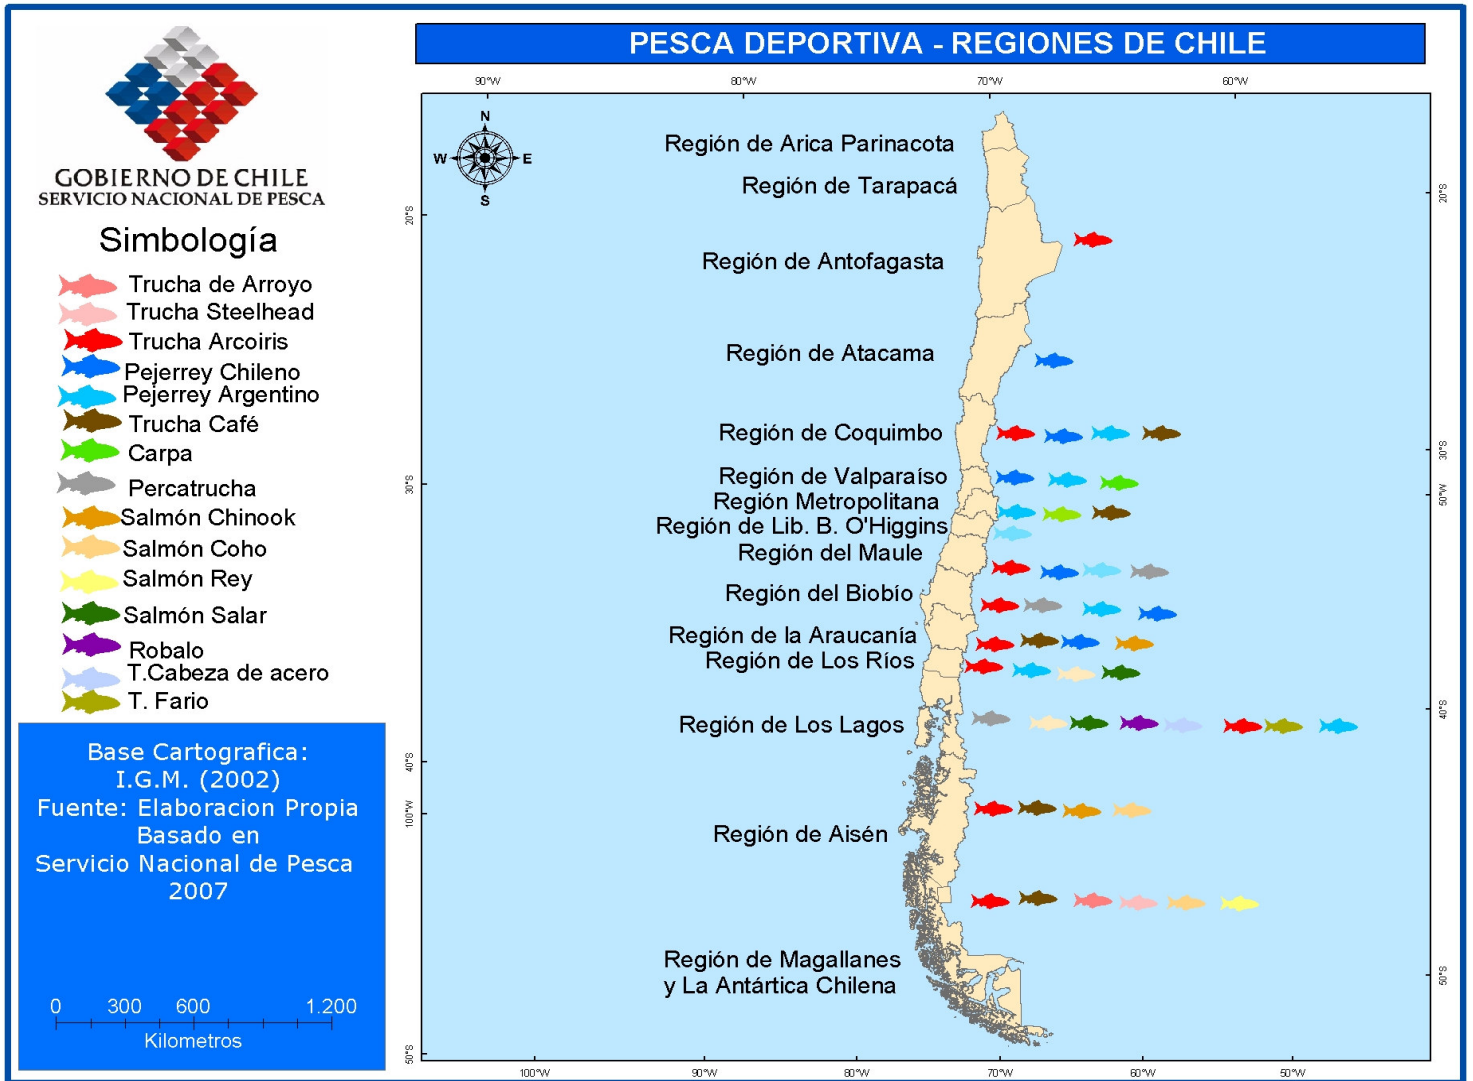

ZONAS Y ESPECIES PARA LA PESCA DEPORTIVA REGIÓN METROPOLITANA CHILE

GOBIERNO DE CHILE
SERVICIO NACIONAL DE PESCA

REGION METROPOLITANA
Mapa de Pesca Deportiva

Simbología

Pesca Deportiva

Especie (común)

-  Carpa
-  Pejerrey Argentino
-  Percatrucha
-  Trucha café
-  Áreas Urbanas
-  Red Vial
-  Lagos y lagunas
-  Río

Base Cartografica:
I.G.M. (2002)
Fuente: Elaboracion Propia
Basado en
Servicio Nacional de Pesca
2007

GOBIERNO DE CHILE
SERVICIO NACIONAL DE PESCA

REGION METROPOLITANA
Mapa de Pesca Deportiva

Simbología

Pesca Deportiva

Especie (común)

-  Carpa
-  Pejerrey Argentino
-  Percatrucha
-  Trucha café
-  Áreas Urbanas
-  Red Vial
-  Lagos y lagunas
-  Río

Base Cartografica:
I.G.M. (2002)
Fuente: Elaboracion Propia
Basado en
Servicio Nacional de Pesca
2007