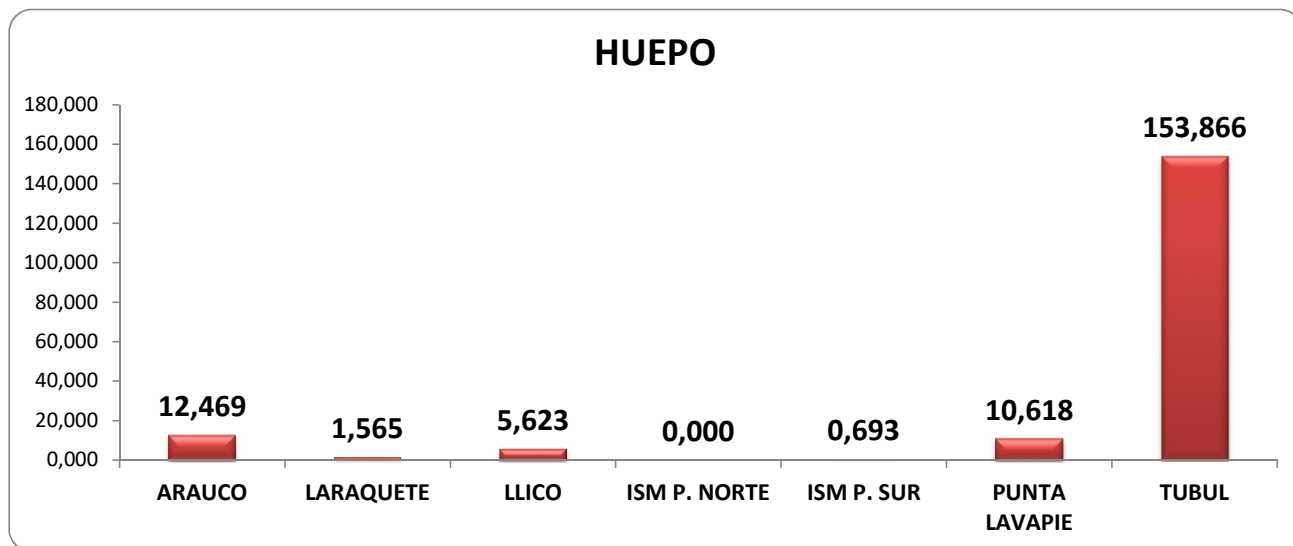

NAVAJUELA			
Mes	LIMITE DE EXTRACCION MÁXIMO (LEM) en Toneladas	CANTIDAD EXTRAIDA (toneladas)	SALDO
1	494,000	43,608	450,392
2	469,000	120,435	798,957
3	475,000	130,935	1143,022
4	407,000	160,838	1389,184
5	407,000	0,000	1796,184
6	459,000	0,000	2255,184
7	610,000	0,000	2865,184
8	913,000	0,000	3778,184
9	790,000	0,000	4568,184
10	956,000	0,000	5524,184
11	697,000	0,000	6221,184
12	269,000	0,000	6490,184
<b>total</b>	<b>6.946</b>	<b>455,816</b>	

TAQUILLA			
Mes	LIMITE DE EXTRACCION MÁXIMO (LEM) en Toneladas	CANTIDAD EXTRAIDA (toneladas)	SALDO
1	2162,000	0,000	2162,000
2	0,000	0,309	2161,691
3	0,000	22,977	2138,714
4	0,000	0,270	2138,444
5	0,000	0,000	2138,444
6	0,000	0,000	2138,444
7	0,000	0,000	2138,444
8	0,000	0,000	2138,444
9	0,000	0,000	2138,444
10	0,000	0,000	2138,444
11	0,000	0,000	2138,444
12	0,000	0,000	2138,444
<b>total</b>	<b>2.162</b>	<b>23,556</b>	

Fuente de datos: Sistema de acceso a la Plataforma de Información Institucional (Reporteador)

Oficina de Coronel

Obs: Datos disponibles al 29.04.2024

Responsable: CLAUDIO SANHUEZA - RODRIGO MONTAÑA

## DESEMBARQUE PLAN DE MANEJO DEL GOLFO DE ARAUCO

DESEMBARQUE POR CALETA EXPRESADO EN TONELADAS  
(\*Información del mes de MARZO 2024)