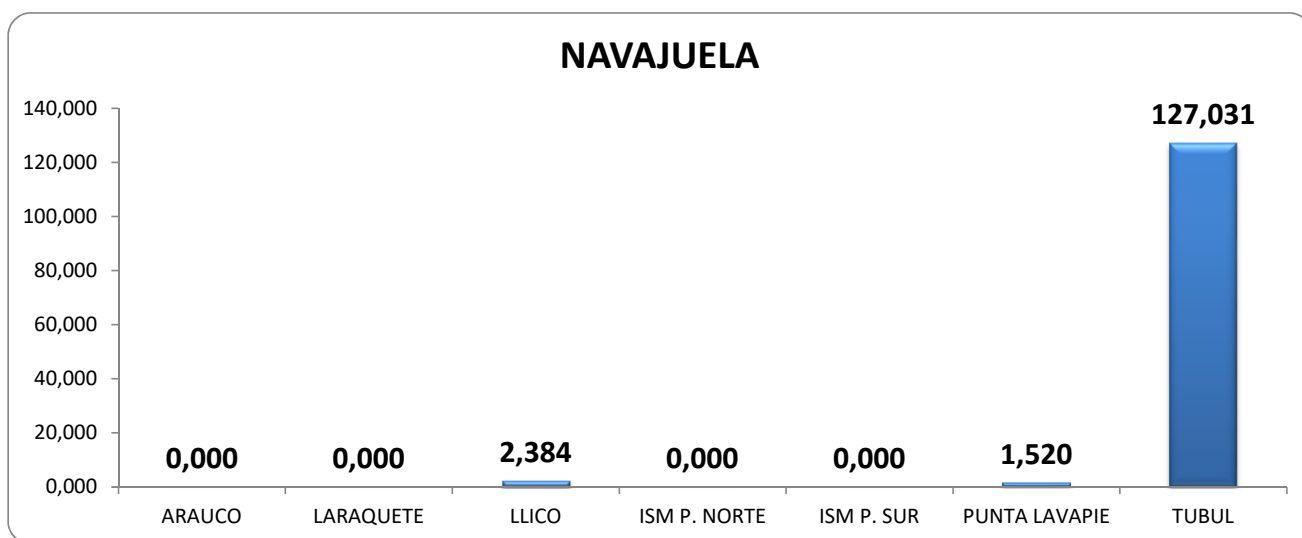

TAQUILLA			
Mes	LIMITE DE EXTRACCION MÁXIMO (LEM) en Toneladas	CANTIDAD EXTRAIDA (toneladas)	SALDO
1	2162,000	0,000	2162,000
2	0,000	0,309	2161,691
3	0,000	22,977	2138,714
4	0,000	0,270	2138,444
5	0,000	0,000	2138,444
6	0,000	0,000	2138,444
7	0,000	0,000	2138,444
8	0,000	0,000	2138,444
9	0,000	0,000	2138,444
10	0,000	0,000	2138,444
11	0,000	0,000	2138,444
12	0,000	0,000	2138,444
<b>total</b>	<b>2.162</b>	<b>23,556</b>	

Fuente de datos: Sistema de acceso a la Plataforma de Información Institucional (Reporteador)

Oficina de Coronel

Obs: Datos disponibles al 29.04.2024

Responsable: CLAUDIO SANHUEZA - RODRIGO MONTAÑA

## DESEMBARQUE PLAN DE MANEJO DEL GOLFO DE ARAUCO

DESEMBARQUE POR CALETA EXPRESADO EN TONELADAS  
(\*Información del mes de MARZO 2024)

## DESEMBARQUE PLAN DE MANEJO DEL GOLFO DE ARAUCO

DESEMBARQUE POR CALETA EXPRESADO EN TONELADAS  
(\*Información del mes de ABRIL 2024)