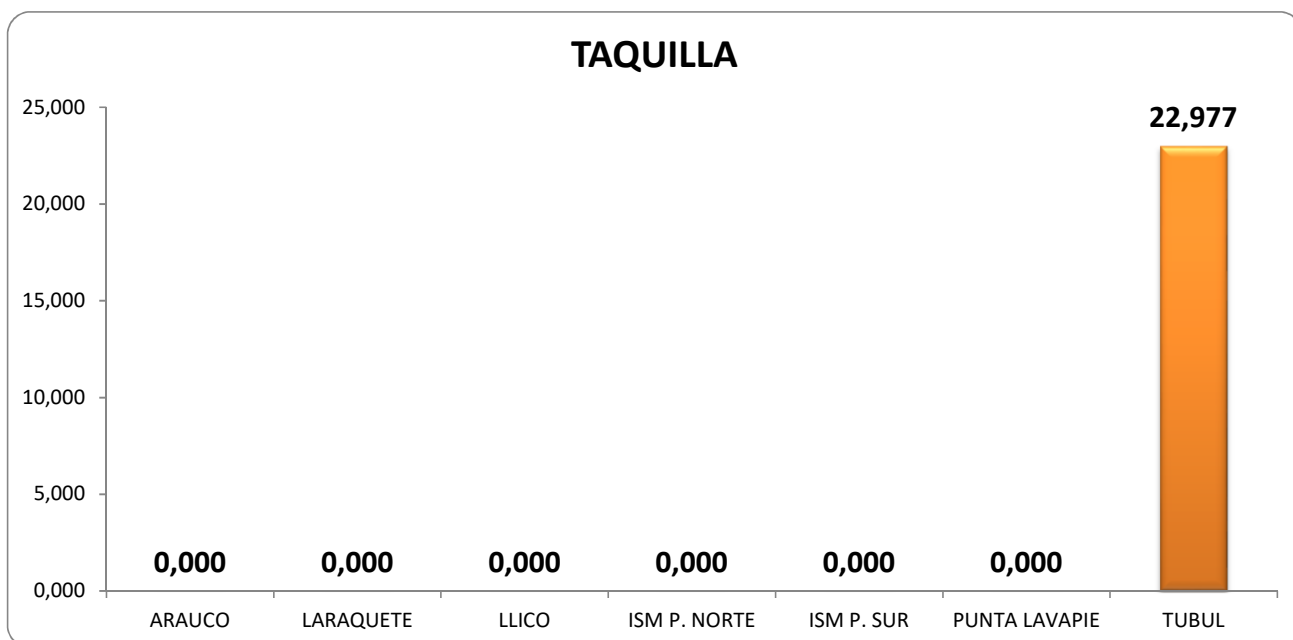

TAQUILLA			
Mes	LIMITE DE EXTRACCION MÁXIMO (LEM) en Toneladas	CANTIDAD EXTRAIDA (toneladas)	SALDO
1	2162,000	0,000	2162,000
2	0,000	0,309	2161,691
3	0,000	22,977	2138,714
4	0,000	0,270	2138,444
5	0,000	0,000	2138,444
6	0,000	0,000	2138,444
7	0,000	0,000	2138,444
8	0,000	0,000	2138,444
9	0,000	0,000	2138,444
10	0,000	0,000	2138,444
11	0,000	0,000	2138,444
12	0,000	0,000	2138,444
<b>total</b>	<b>2.162</b>	<b>23,556</b>	

Fuente de datos: Sistema de acceso a la Plataforma de Información Institucional (Reporteador)

Oficina de Coronel

Obs: Datos disponibles al 29.04.2024

Responsable: CLAUDIO SANHUEZA - RODRIGO MONTAÑA

## DESEMBARQUE PLAN DE MANEJO DEL GOLFO DE ARAUCO

DESEMBARQUE POR CALETA EXPRESADO EN TONELADAS  
(\*Información del mes de MARZO 2024)